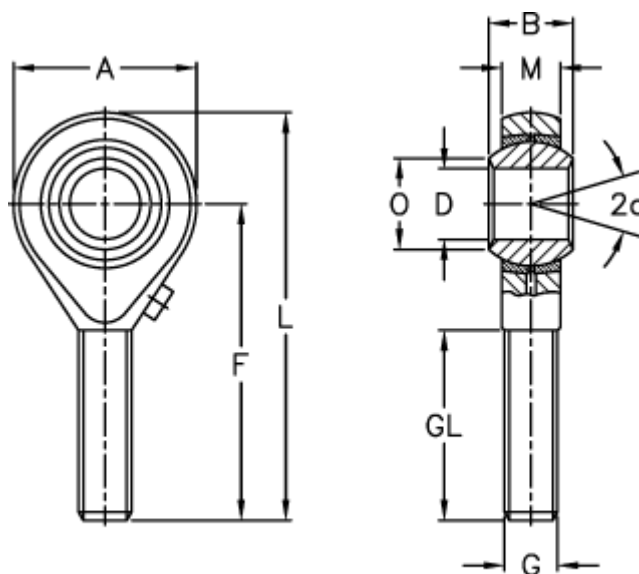

Varenummer: 54300908  
Beskrivelse: LDK ledhoved POS 8

## Mål

A	= 22	L	= 53
a (grader)	= 14	M	= 9.00
B	= 12	O	= 10.30
D	= 8	Statisk belastning C0 (kN)	= 13.1
Dynamisk belastning C (kN)	= 5.4	Vægt (g)	= 32
F	= 42		
g	= M8		
GL	= 25		